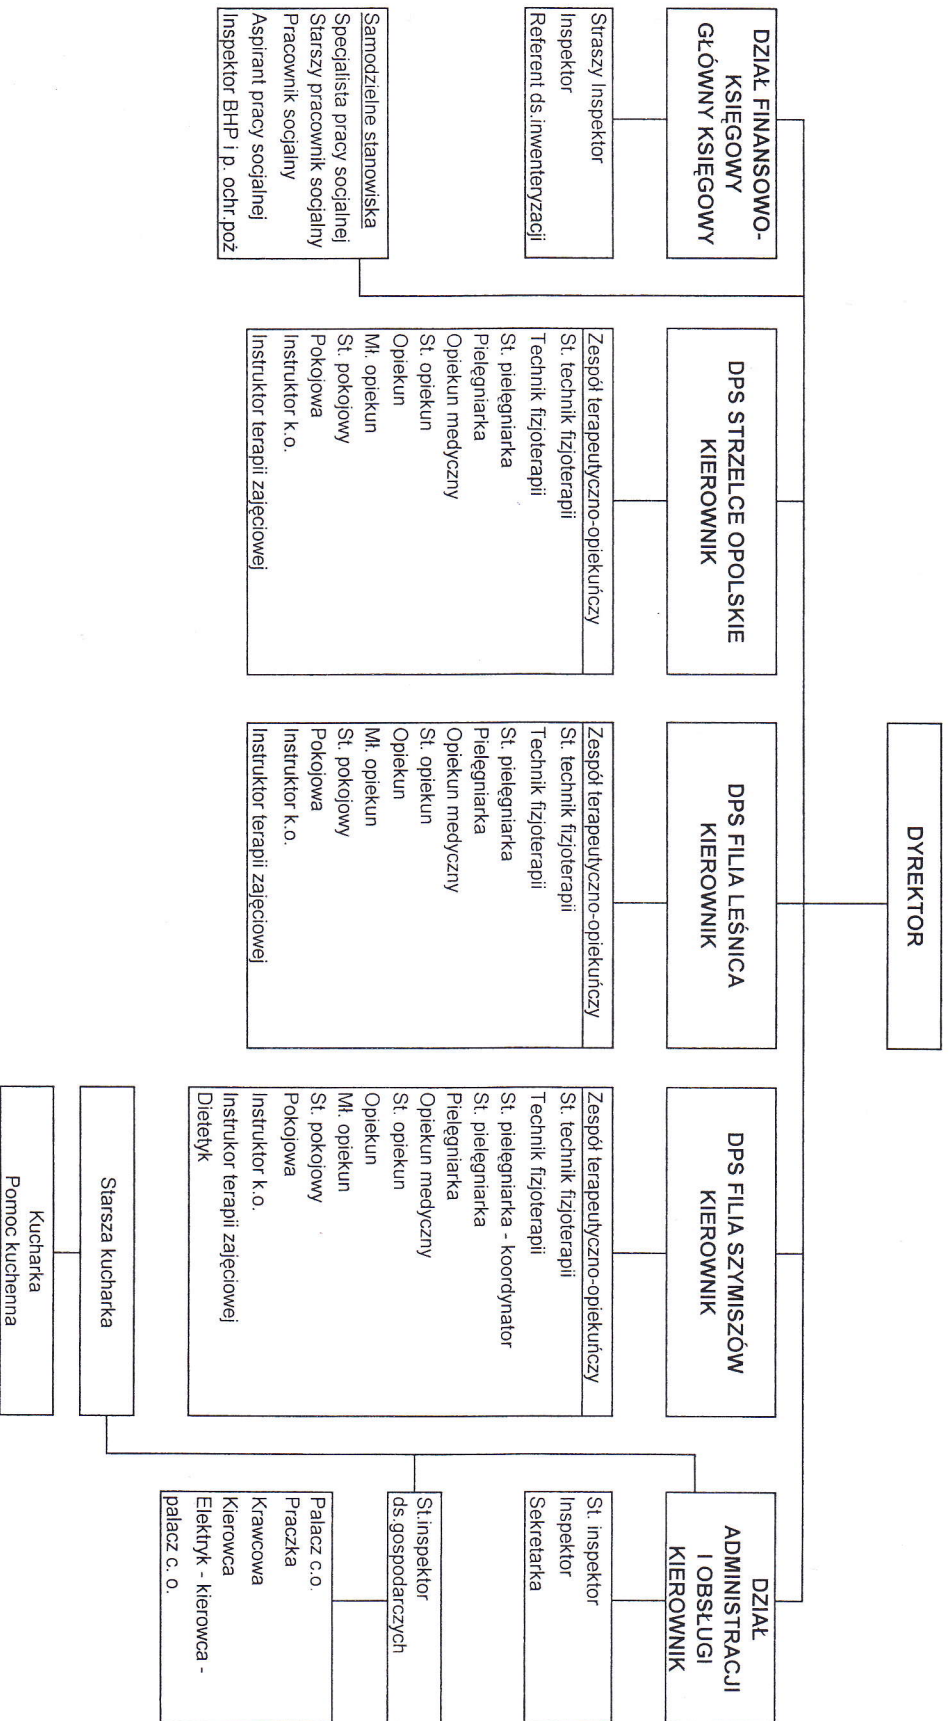

SCHEMAT ORGANIZACYJNY DOMU POMOCY SPOŁECZNEJ W STRZELCACH OPOLSKICH Z FILIĄ W SZYMISZOWIE I FILIĄ W LEŚNICY

Ogółem: 158,5 etatów

Liczba miejsc: DPS Strzelce Op. - 53 DPS Szymiszów - 121 DPS Leśnica - 64
Psycholog w ramach NFZ