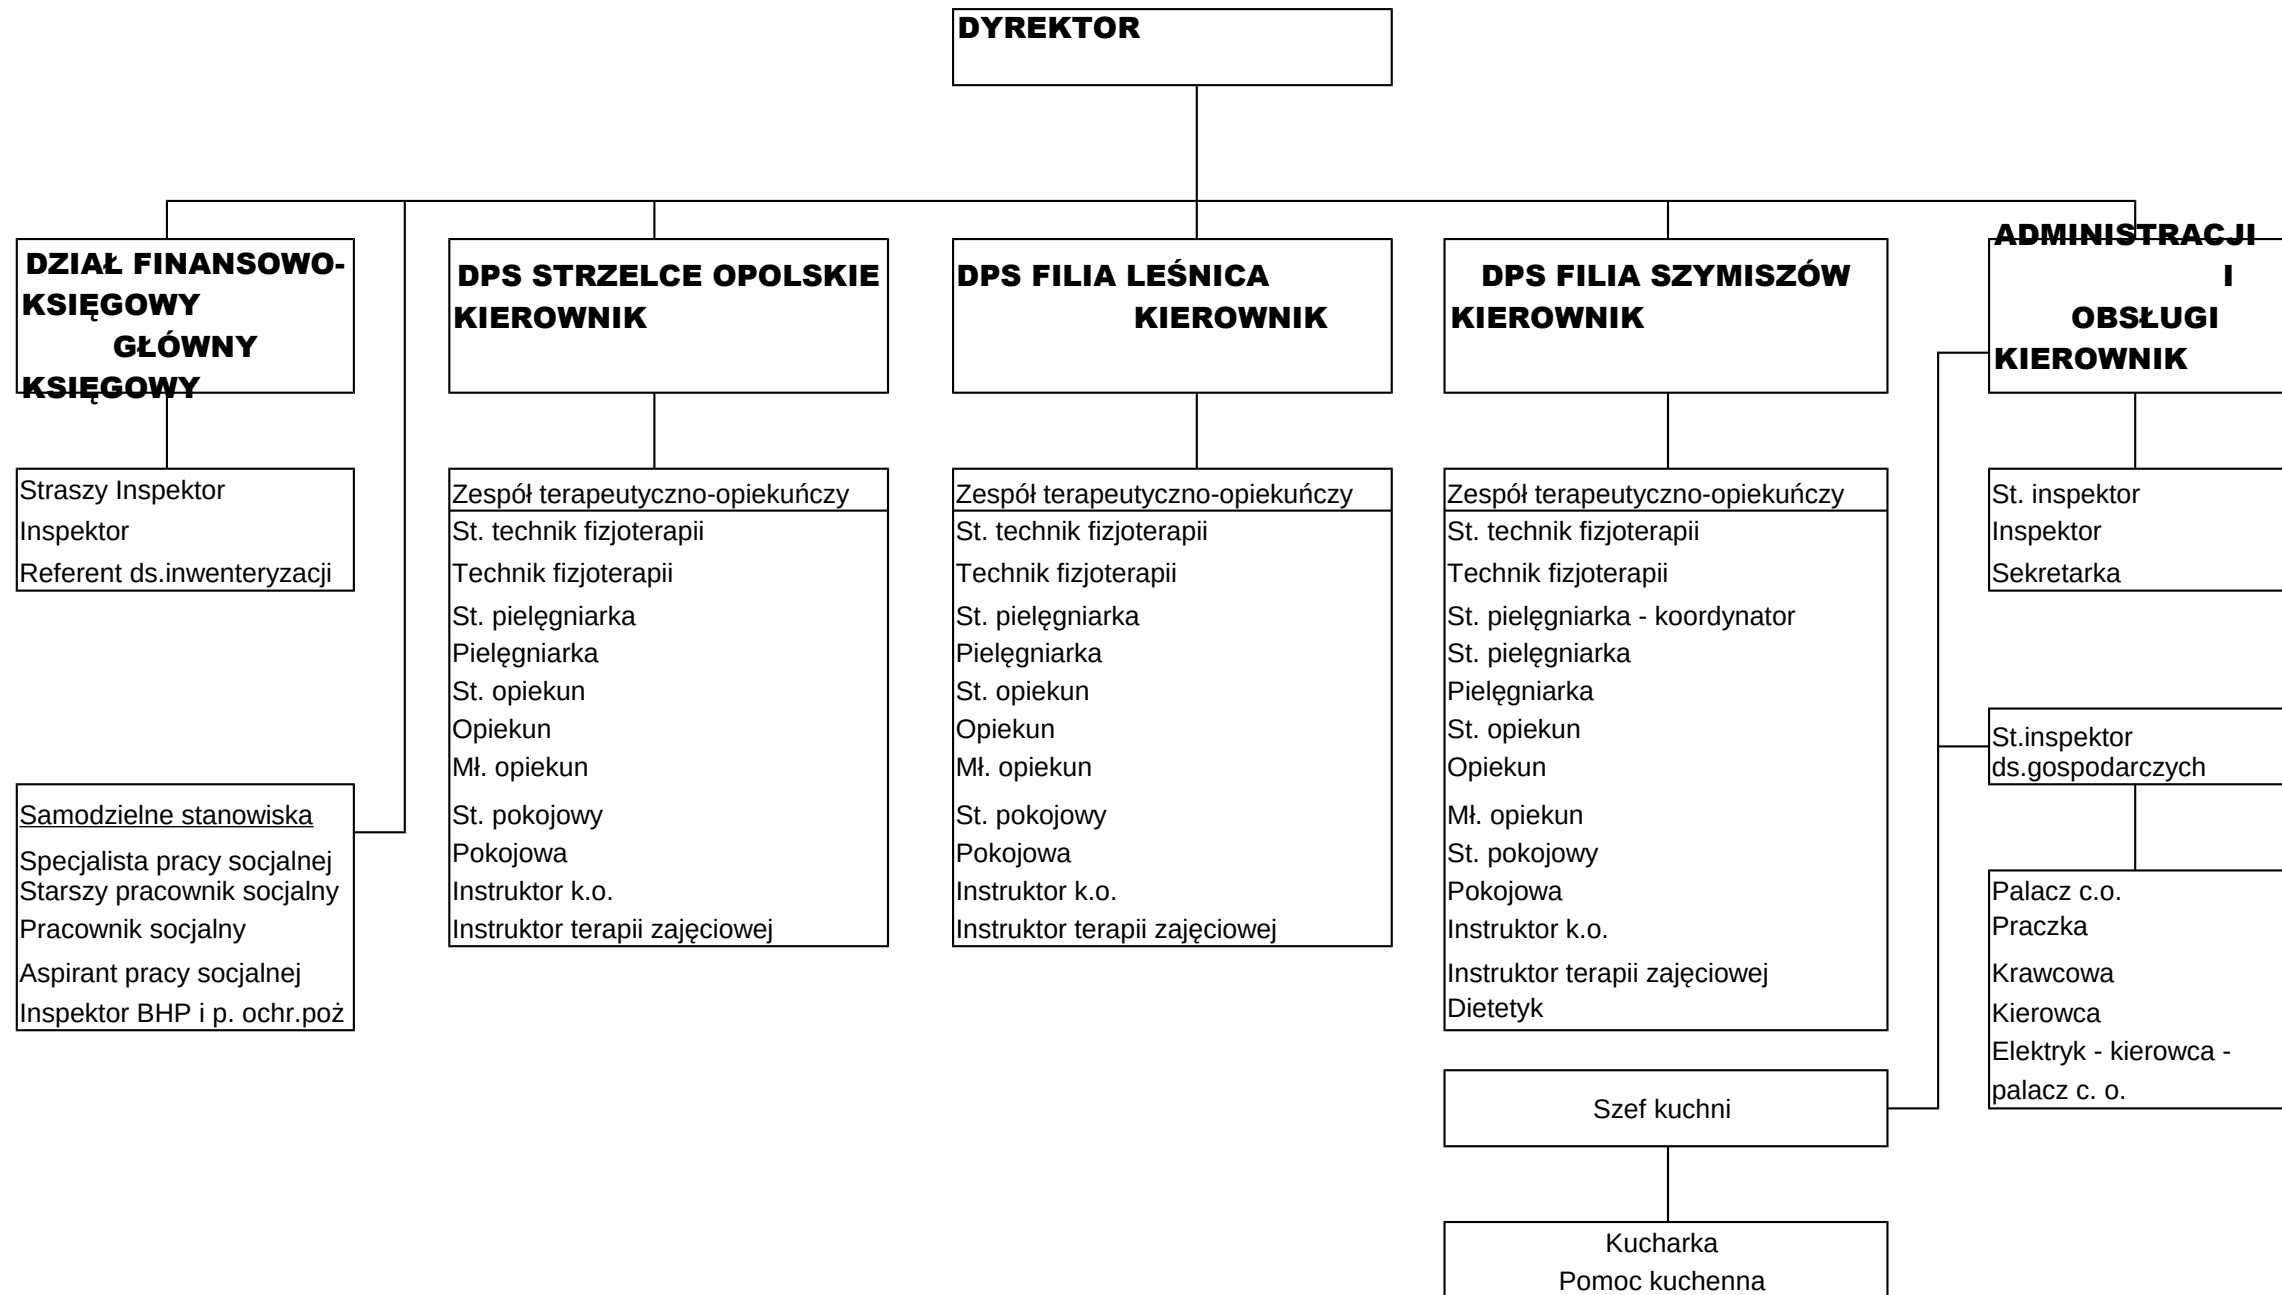

**SCHEMAT ORGANIZACYJNY DOMU POMOCY SPOŁECZNEJ W STRZELCACH OPOLSKICH Z FILIĄ W SZYMISZÓWIE I FILIĄ W LEŚNICY**

**Ogółem: 158,5 etatów**

Liczba miejsc: DPS Strzelce Op. - 52    DPS Szymiszów -120    DPS Leśnica - 63  
Psycholog w ramach NFZ